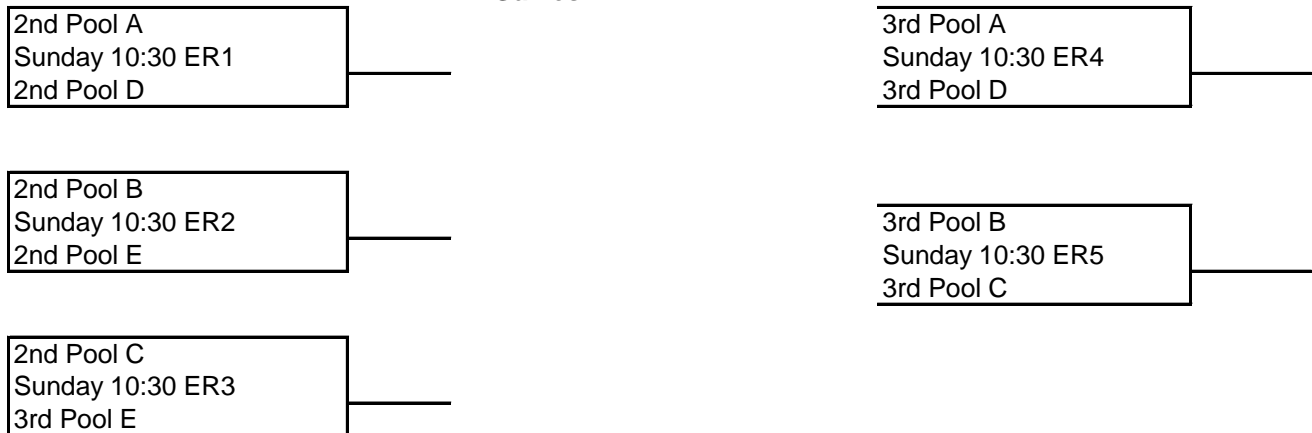

Battle on the Hardwood U15

Pool A	Pool B	Pool C
A1. Kingdom Hoops Black	B1. Metro Stars 15s	C1. Team WI - Johnson
A2. MN Finishers South	B2. MN Fury 15 Gold	C2. North Tartan 15 Blue
A3. Metro Stars 14	B3. 36ers	C3. MN Fury Roch 15
A1 v A2 Sat. 11:00 ER4	B1 v B2 Sat. 8:30am ER2	C1 v C2 Sat. 12:15 ER5
A2 v A3 Sat. 8:30am ER1	B2 v B3 Sat. 11:00 ER5	C2 v C3 Sat. 8:30am ER3
A3 v A1 Sat. 2:45 WH5	B3 vb1 Sat. 2:45 ER1	C3 v C1 Sat. 4:00 WH2

Pool D	Pool E
D1. MN Fury 15 - Elite	E1. Kingdom Hoops Red
D2. WI Fury	E2. MN Crush
D3. MN Finishers North	E3. MN Wizards
D1 v D2 Sat. 4:00 ER1	E1 v E2 Sat. 11:00 WH5
D2 v D3 Sat. 11:00 WH4	E2 v E3 Sat. 8:30am ER5
D3 v D1 Sat. 8:30am ER4	E3 v E1 Sat. 1:30 ER1

24 Games