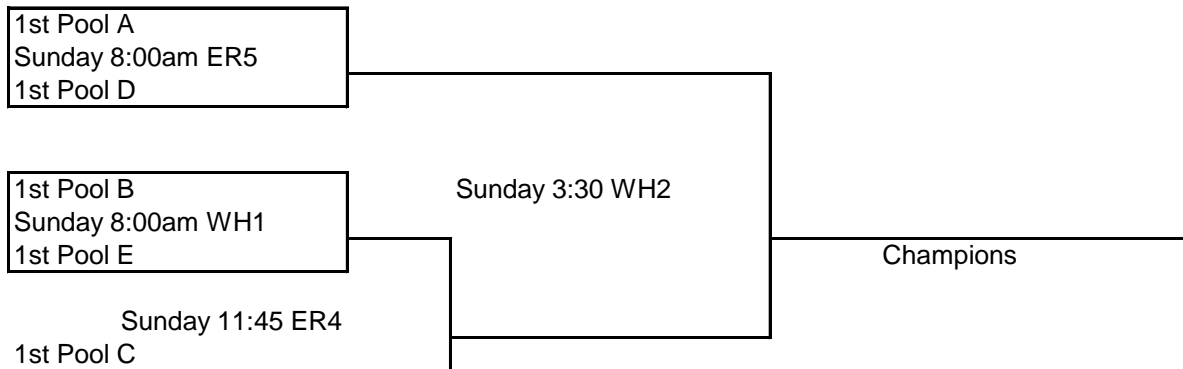

Pool C	
C1. Kingdom Hoops	C1 v C2 Sat. 12:15 WH3
C2. North Tartan 13 Blue	C2 v C3 Sat. 9:45am WH4
C3. MN Fury Roch - Stubstad	C3 v C1 Sat. 6:30 ER3
Pool D	
D1. Team WI - Cody	D1 v D3 Sat. 9:45am ER1
D2. MN Suns - Amanda	D2 v D3 Sat. 12:15 WH5
D3. MN Heat - Ring	D2 v D1 Sat. 6:30 ER4

Pool E	
E1. MN Fury 13U	E1 v E2 Sat. 11:00am ER3
E2. Metro Stars	E2 v E3 Sat. 2:45 ER2
E3. MN Heat 13U	E3 v E1 Sat. 6:30 ER5

Battle on the Hardwood U14

Pool A		Pool B		Pool C
A1. Kingdom Hoops Black		B1. North Tartan 13		C1. MN Fury - Peper
A2. MN Suns - Brindley		B2. Fulton Academy		C2. Kingdom Hoops Red
A3. North Tartan 14		B3. MN Fury - Kellen		C3. West Metro Renegades
A4. MN Fury - Okstad				C4. Buzzer Beaters
		B1 v B2 Sat. 2:45 ER3		
A1 v A2 Sat. 11:00 ER1		B2 v B3 Sat. 7:45pm ER5		C1 v C2 Sat. 2:45 ER4
A3 v A4 Sat. 11:00 ER2		B3 v B1 Sat. 5:15 WH1		C3 v C4 Sat. 2:45 ER5
A1 v A3 Sat. 5:15 WH2				C1 v C3 Sat. 5:15 WH4
A2 v A4 Sat. 5:15 WH3				C2 v C4 Sat. 5:15 WH5
A1 v A4 Sat. 7:45pm ER3				C1 v C4 Sat. 7:45pm ER2
A2 v A3 Sat. 7:45pm ER4				C2 v C3 Sat. 7:45pm ER1

Battle on the Hardwood U15

Pool A	Pool B	Pool C
A1. Kingdom Hoops Black	B1. Metro Stars 15s	C1. Team WI - Johnson
A2. MN Finishers South	B2. MN Fury 15 Gold	C2. North Tartan 15 Blue
A3. Metro Stars 14	B3. 36ers	C3. MN Fury Roch 15
A1 v A2 Sat. 11:00 ER4	B1 v B2 Sat. 8:30am ER2	C1 v C2 Sat. 12:15 ER5
A2 v A3 Sat. 8:30am ER1	B2 v B3 Sat. 11:00 ER5	C2 v C3 Sat. 8:30am ER3
A3 v A1 Sat. 2:45 WH5	B3 vb1 Sat. 2:45 ER1	C3 v C1 Sat. 4:00 WH2

Pool D	Pool E
D1. MN Fury 15 - Elite	E1. Kingdom Hoops Red
D2. WI Fury	E2. MN Crush
D3. MN Finishers North	E3. MN Wizards
D1 v D2 Sat. 4:00 ER1	E1 v E2 Sat. 11:00 WH5
D2 v D3 Sat. 11:00 WH4	E2 v E3 Sat. 8:30am ER5
D3 v D1 Sat. 8:30am ER4	E3 v E1 Sat. 1:30 ER1