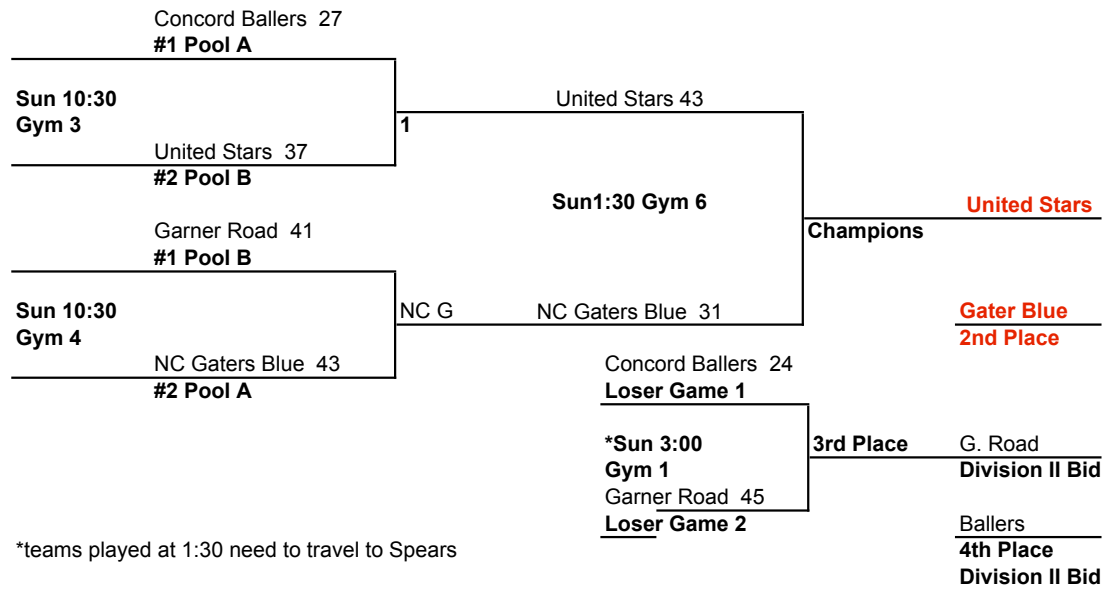

W	L
1	2
2	1
0	3
3	0

POOL A

- A 1 Charlotte Royals
- A 2 NC Gaters Blue
- A 3 Newport News Vikings
- A 4 Concord Ballers

	Friday	Time		Site	Results	
A 2 v A 3	6:00	P		2	A 2 <u>15</u>	A 3 <u>0</u>
A 4 v A 1	9:00	P		4	A 4 <u>34</u>	A 1 <u>29</u>
Saturday						
A 1 v A 3	12:00	P		3	A 1 <u>39</u>	A 3 <u>37</u>
A 2 v A 4	12:00	P		8	A 2 <u>40</u>	A 4 <u>41</u>
Saturday						
A 1 v A 2	6:00	p		2	A 1 <u>21</u>	A 2 <u>47</u>
A 3 v A 4	9:00	P		2	A 3 <u>21</u>	A 4 <u>34</u>

W	L
2	1
2	1
0	3
2	1

POOL B

- B 1 United Stars
- B 2 Garner Road Bulldogs
- B 3 NC Gaters Red
- B 4 Twin City Panthers

	Friday	Time		Site	Results	
B 2 v B 3	7:30	P		3	B 2 <u>44</u>	B 3 <u>16</u>
B 4 v B 1	9:00	P		3	B 4 <u>38</u>	B 1 <u>35</u>
Saturday						
B 2 v B 4	10:30	A		4	B 2 <u>49</u>	B 4 <u>26</u>
B 1 v B 3	1:30	P		4	B 1 <u>59</u>	B 3 <u>13</u>
Saturday						
B 3 v B 4	4:30	P		3	B 3 <u>19</u>	B 4 <u>28</u>
B 1 v B 2	6:00	P		4	B 1 <u>39</u>	B 2 <u>33</u>